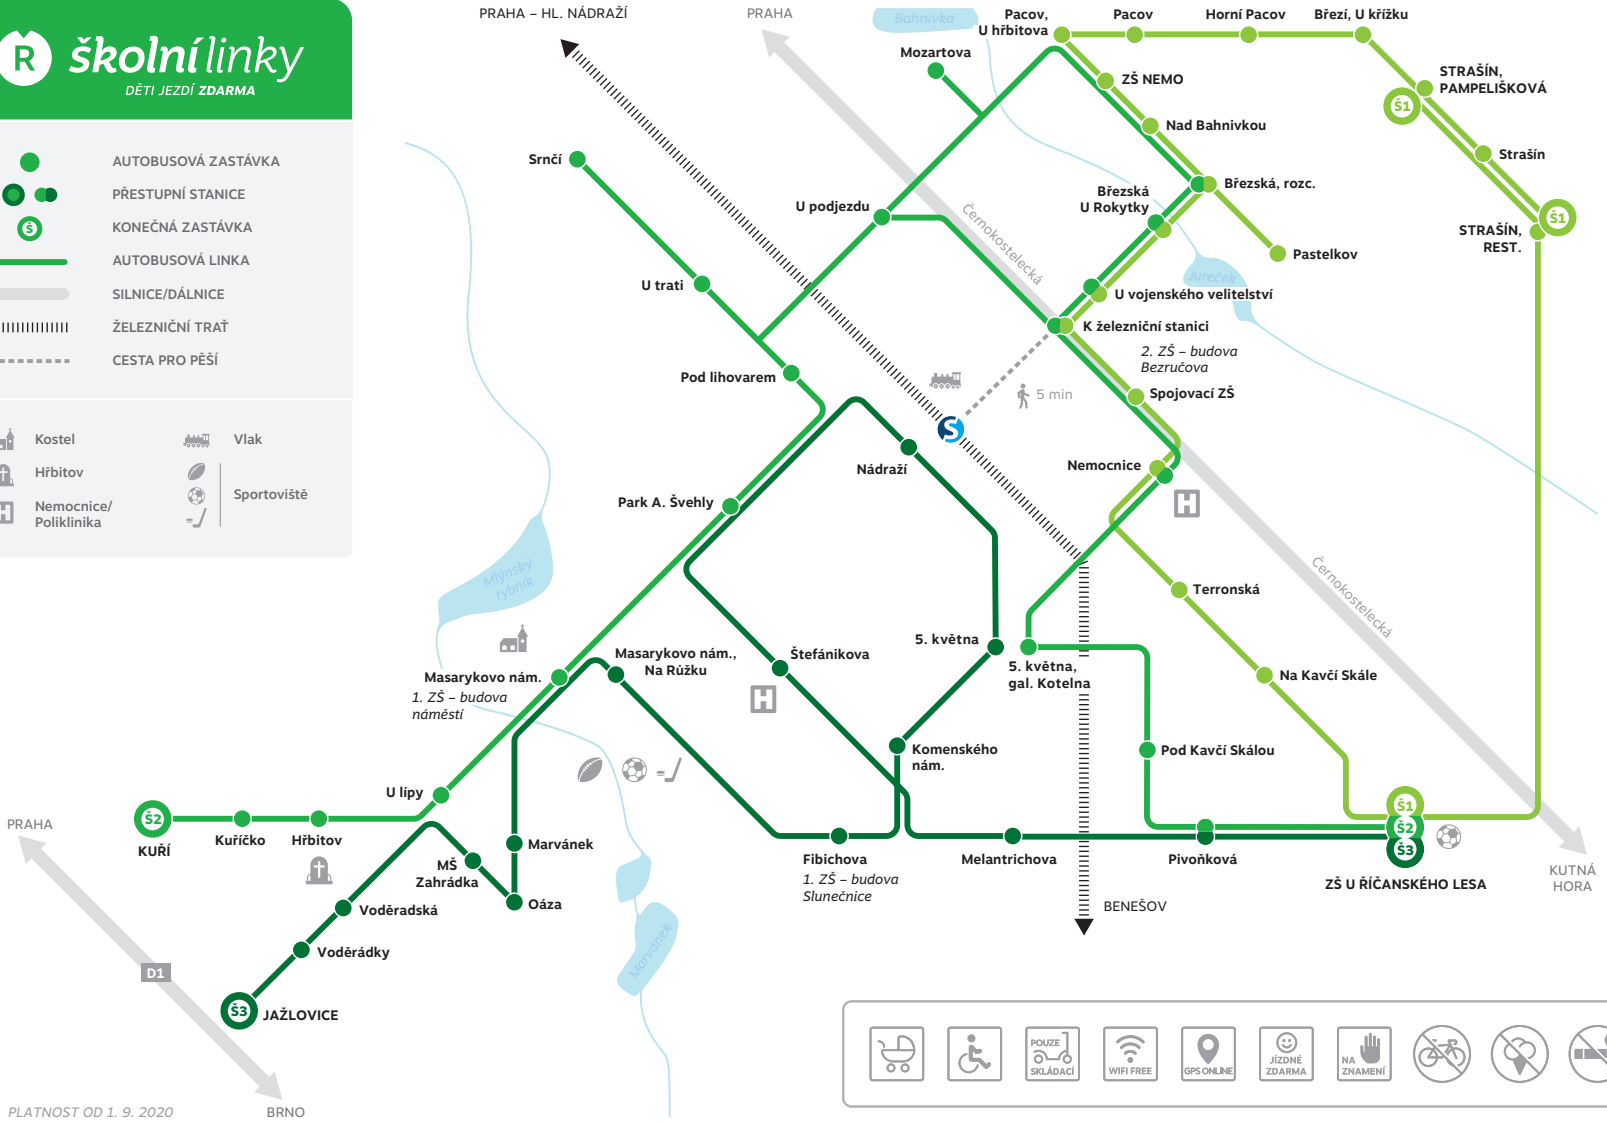

a Jako přímý spoj přejíždí do zast. Řičany, Nemocnice a pokračuje jako linka 2 do zast. Řičany, Strašín, Pastelkov. b Jako přímý spoj přechází na linku 3 a pokračuje do zast. Řičany, Prům. zóna Zdebrady.

- a Jako přímý spoj přechází na linku 2 a pokračuje ve směru Říčany, Pacov, Břežská rozc., případně Říčany, Strašín, Pastelkov.
- b Jako přímý spoj přechází na linku 2 a pokračuje do zast. Říčany, Strašín, Pastelkov. Platí pouze pokud jede spoj 6 linky 2.
- c Jako přímý spoj v zast. Říčany, U Milána přechází na linku 3 a pokračuje do zast. Říčany, prům. zóna Zděbrady. Platí pouze pokud jede spoj 6 linky 3.
- d Jako přímý spoj přechází na linku 3 a pokračuje do zast. Říčany, U Lipy.

PRAHA  
BRNO

PRŮM. ZÓNA ZDĚBRADY

PLATNOST OD 1. 9. 2020

# školní linky

DĚTI JEZDÍ ZDARMA

- AUTOBUSOVÁ ZASTÁVKA
- PŘESTUPNÍ STANICE
- KONEČNÁ ZASTÁVKA
- AUTOBUSOVÁ LINKA
- SILNICE/DÁLNIČE
- ŽELEZNIČNÍ TRÁŤ
- CESTA PRO PĚŠÍ

Kostel	Vlák
Hřbitov	Sportoviště
Nemocnice/ Poliklinika	