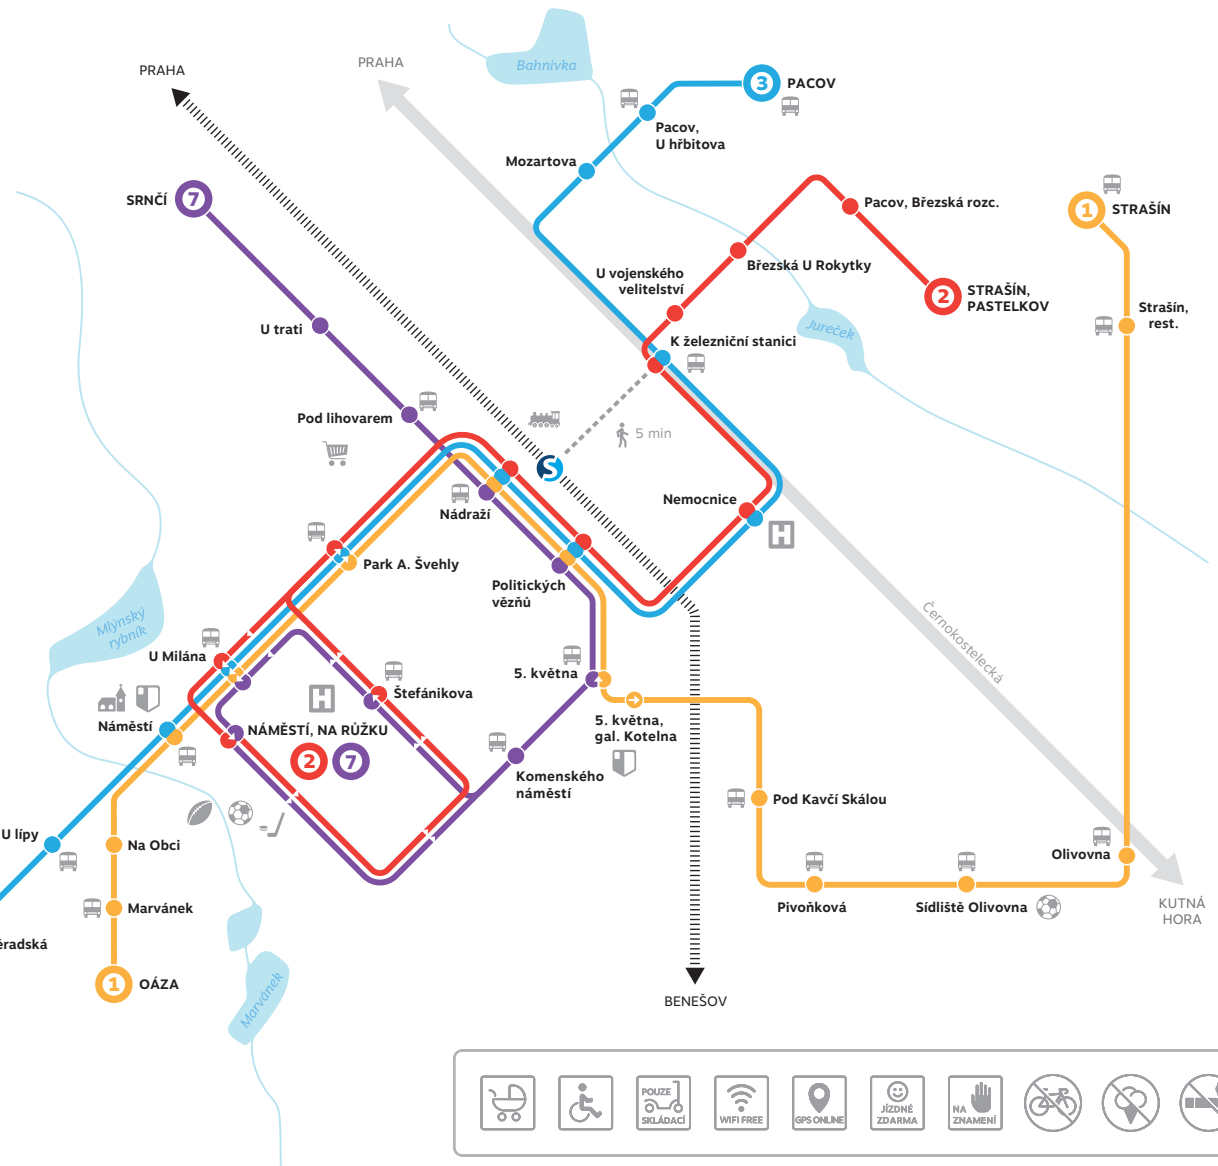

a Jako přímý spoj přejíždí do zast. Řičany, Nemocnice a pokračuje jako linka 2 do zast. Řičany, Strašín, Pastelkov. b Jako přímý spoj přechází na linku 3 a pokračuje do zast. Řičany, Prům. zóna Zdebrady.

- a Jako přímý spoj přechází na linku 2 a pokračuje ve směru Říčany, Pacov, Břežská rozc., případně Říčany, Strašín, Pastelkov.
- b Jako přímý spoj přechází na linku 2 a pokračuje do zast. Říčany, Strašín, Pastelkov. Platí pouze pokud jede spoj 6 linky 2.
- c Jako přímý spoj v zast. Říčany, U Milána přechází na linku 3 a pokračuje do zast. Říčany, prům. zóna Zděbrady. Platí pouze pokud jede spoj 6 linky 3.
- d Jako přímý spoj přechází na linku 3 a pokračuje do zast. Říčany, U Lipy.

# R městská

V ŘÍČANECH JEZDÍME ZDARMA

- AUTOBUSOVÁ ZASTÁVKA
- ➔ JEDNOSMĚRNÁ AUT. ZASTÁVKA
- ➔ PŘESTUPNÍ STANICE
- 1 KONEČNÁ ZASTÁVKA
- AUTOBUSOVÁ LINKA
- SILNICE/DÁLNICE
- ||||| ŽELEZNIČNÍ TRÁŤ
- - - - - CESTA PRO PĚŠÍ

PRAHA  
BRNO

PRŮM. ZÓNA ZDĚBRADY

PLATNOST OD 1. 9. 2020